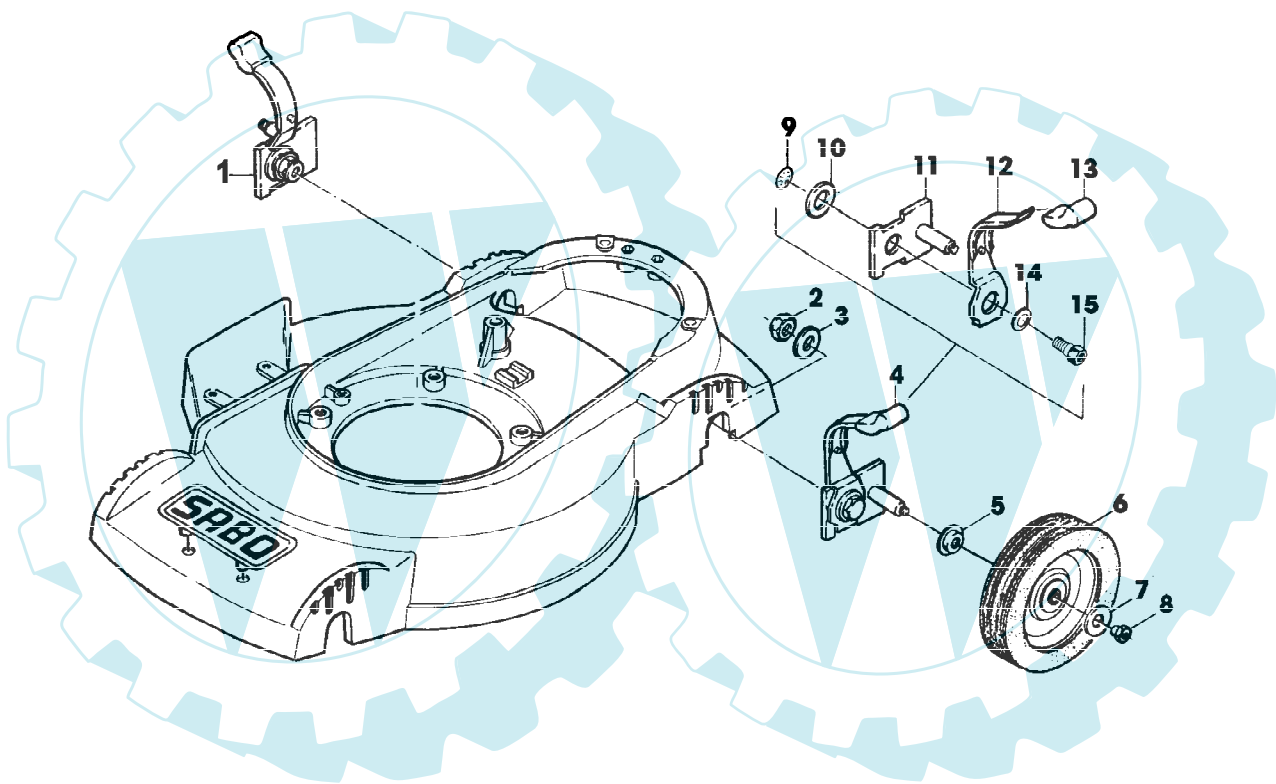

43-S OHV EDV-NR.SA345 BIS 000586
HOEHENVERSTELLUNG, RAEDER

SA000562

43-S OHV EDV-NR.SA345 BIS 000586
HOEHENVERSTELLUNG, RAEDER

Page 8 of 8

Reihennummer	Artikelnummer	Menge	Description
1	SA34835	2	HEBEL ASSY, FRONT LH, REAR RH, INCL KEYS 9, 10, 11, 12, 13, 14, 15
2	SA15431	4	MUTTER BM 20X1,5
3	SA15256	4	FEDERSCHEIBE B20
4	SA34836	2	HEBEL ASSY, FRONT RH, REAR LH, INCL KEYS 9, 10, 11, 12, 13, 14, 15
5	SA12623	4	KAPPE
6	SA13851	4	RAD
7	SA31248	4	SCHEIBE
8	SA12624	4	MUTTER
9	SA12227	2	FEDERKLEMME (A)
10	SA34365	4	SCHEIBE
11	SA34379	2	ACHSSCHENKEL
12	SA34381	2	HEBEL
13	SA34380	2	KAPPE
14	SA12223	2	TELLERFEDER
15	SA12746	2	BOLZEN (A) WERDEN NUR NOCH IN PACKMENGEN GELIEFERT