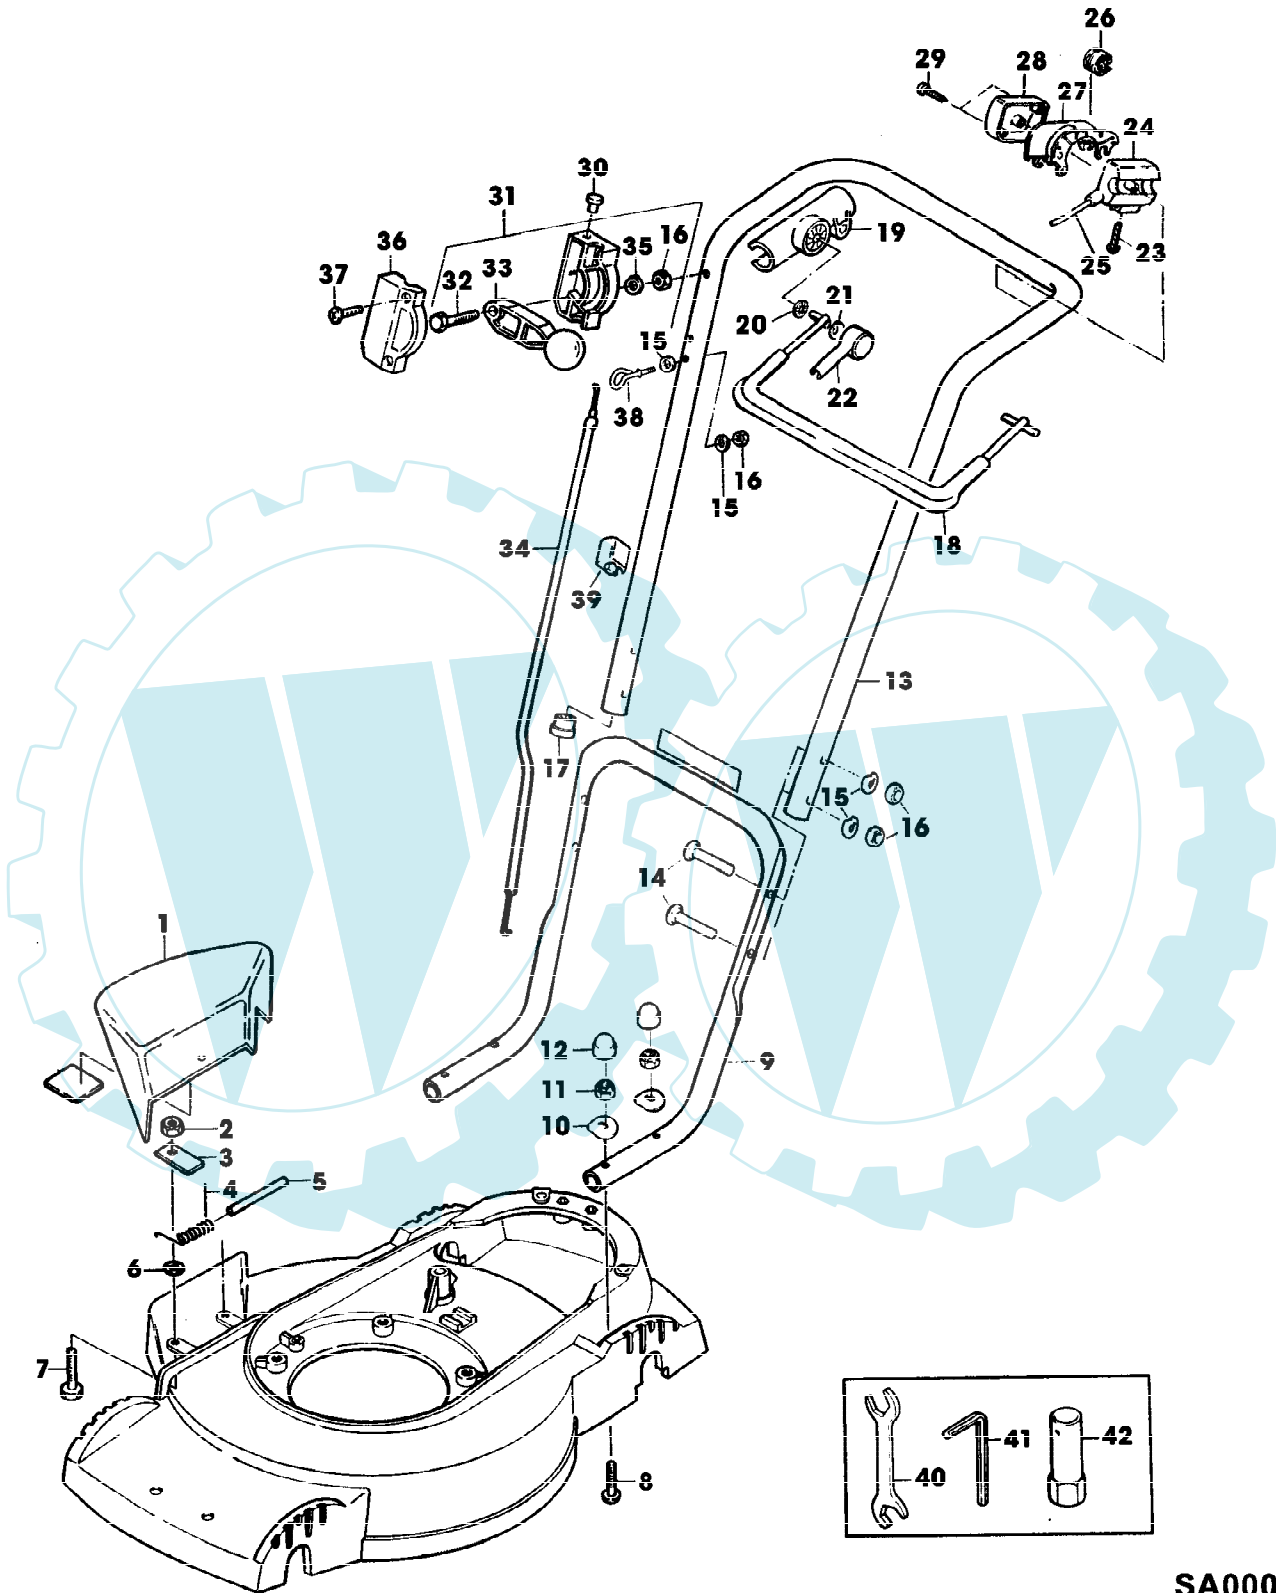

43-S OHV EDV-NR.SA345 BIS 000586
AUFKLEBER

Gruppennummer	Artikelnummer	Menge	Description
1	SA34135	1	AUFKLEBER
2	SA34767	1	AUFKLEBER
3	SA34426	1	AUFKLEBER
4	SA34669	1	AUFKLEBER

43-S OHV EDV-NR.SA345 BIS 000586
FUEHRUNGSHOLM, STARTER, SCHALTUNG, PRALLSCHUTZ

SA000564

43-S OHV EDV-NR.SA345 BIS 000586
 FUEHRUNGSHOLM, STARTER, SCHALTUNG, PRALLSCHUTZ

Prüfnummer	Artikelnummer	Menge	Description
1	SA34371	1	SCHUTZ
2	SA15412	2	MUTTER M6
3	SA34589	2	LASCHE
4	SA34354	1	FEDER
5	SA34370	1	ACHSE
6	SA34429	2	SICHERUNGSSCHEIBE 5,3
7	SA34982	2	SECHSKANTSCHRAUBE M6X22
8	SA30443	4	SCHRAUBE * M8X40 (SUB FOR SA34595)
9	SA34749	1	HOLM LOW
10	SA30444	4	SCHEIBE
11	14M7327	4	SICHERUNGSMUTTER (B) M8 (SUB FOR SA11998)
12	SA34424	4	KAPPE M8
13	SA34750	1	HOLM UP
14	SA15302	4	SECHSKANTSCHRAUBE M6X40 (SUB FOR SA16260)
15	SA11243	6	UNTERLEGSCHNEIBE
16	SA11244	6	SICHERUNGSMUTTER (B) M6
17	SA34255	2	STOPFEN (B)
18	SA34660	1	BUEGEL (A)
19	SA34662	1	LAGER RH
20	SA34247	1	RING
21	SA34089	1	SCHEIBE
22	SA33951	1	ABDECKUNG RH
23	SA33975	2	SCHRAUBE * KB 40X35
24	SA34832	1	GEHAEUSE * (SUB FOR SA34000)
25	SA34427	1	SEILZUG (A)
26	SA33955	1	ROLLE
27	SA34921	1	EINSATZ NSEP (SUB FOR SA33959) (ORD SA34832)
28	SA33952	1	GEHAEUSE *
29	SA31423	2	SCHRAUBE * KB 35X20
30	SA31709	1	STOPFEN
31	SA34591	1	STEUERUNG LOW
32	SA15325	1	SECHSKANTSCHRAUBE M6X30
33	SA12768	1	HEBEL
34	SA34590	1	SEILZUG
35	SA15202	1	UNTERLEGSCHNEIBE 6,4
36	SA31188	1	GEHAEUSE * UP
37	SA16268	2	SCHRAUBE * 4,2X32
38	SA34459	1	GRIFF *
39	SA34258	2	KLEMME
40	SA18311	1	MAUL-RINGSCHLUESSEL SW 10/13
41	SA34732	1	INNEN-6KT.SCHRAUBENDR.-SATZ SW 7
42	SA36090	1	SCHLUESSEL SW 16/17 (SUB FOR SA16186) (A) FUER MOTORBREMSE (B) WERDEN NUR NOCH IN PACKMENGEN GELIEFERT