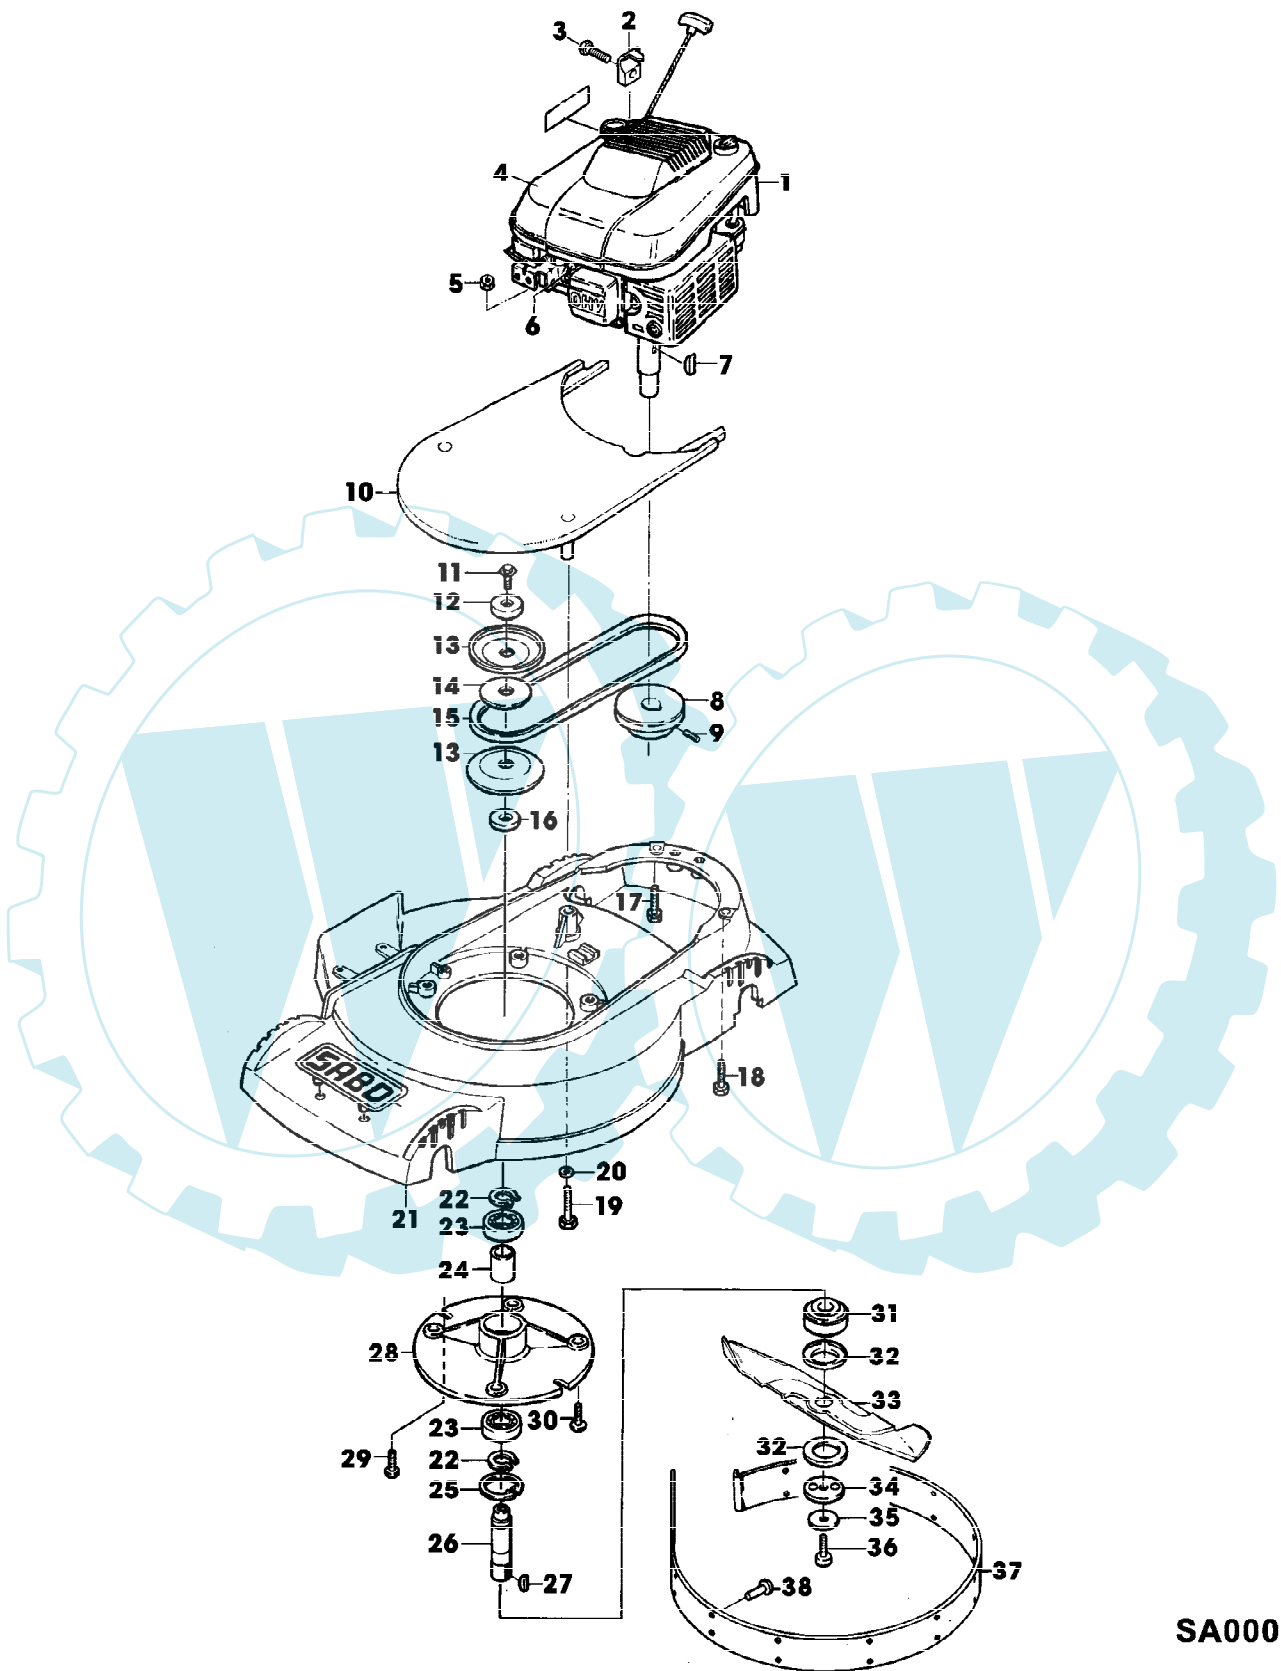

43-S OHV EDV-NR.SA345 BIS 000586
GEHAEUSE, MOTOR, MESSERBALKEN

SA000557

43-S OHV EDV-NR.SA345 BIS 000586
GEHAEUSE, MOTOR, MESSERBALKEN

Reihennummer	Artikelnummer	Menge	Description
1	SA26624	1	BENZINMOTOR B&S EUROPA OHV B, MODEL 099772, TYP 0920
2	LG690498	1	FEDER (SUB FOR SA26799)
3	LG691044	1	SCHRAUBE * (SUB FOR SA26798)
4	SA26630	1	LUFTFILTEREINSATZ PAPER
	SA26629	1	VORFILTER
5	14M7327	3	SICHERUNGSMUTTER (A) M8 (SUB FOR SA11998)
6	SA26589	1	ZUENDKERZE
7	SA15967	1	KEIL *
8	SA34376	1	RIEMENSCHLEIFE
9	SA15776	1	STELLSCHRAUBE M6X16
10	SA34372	1	ABDECKUNG
11	SA14264	1	SELBSTSICHERNDE SCHRAUBE M8X20
12	SA34525	1	SCHEIBE
13	SA34375	2	SCHEIBE
14	SA12230	4	SCHEIBE
15	SA34353	1	KEILRIEMEN
16	SA34373	1	RING
17	SA15336	1	SECHSKANTSCHRAUBE M8X40
18	SA15366	1	SECHSKANTSCHRAUBE M8X80
19	SA15310	1	SECHSKANTSCHRAUBE M8X70
20	SA15203	1	UNTERLEGSCHLEIFE (A) A8,4
21	SA34853	1	GEHAEUSE *
22	SA34359	2	RING A20X1,2
23	SA34362	2	KUGELLAGER 6204-2RS
24	SA34778	1	DISTANZSTUECK
25	SA34363	1	SPRENGRING J47X2
26	SA34776	1	WELLE
27	SA15964	1	FEDERSCHLEIFE 4X5
28	SA34774	1	FLANSCH
29	SA34428	2	SCHRAUBE * KB 50X35
30	SA34350	4	SCHRAUBE * M8X25
31	SA34777	1	FLANSCH [-000386]
	SA35169	1	FLANSCH [000387-]
32	SA34368	2	SCHEIBE
33	SA31214	1	MAEHBALKEN
34	SA34357	1	SCHEIBE [-000386]
	SA35170	1	SCHEIBE [000387-]
35	SA34499	1	SCHEIBE
36	SA34731	1	SCHRAUBE * M10X35
37	SA34747	1	SICHERUNGSBLECH
38	SA11019	16	NIET (A) WERDEN NUR NOCH IN PACKMENGEN GELIEFERT